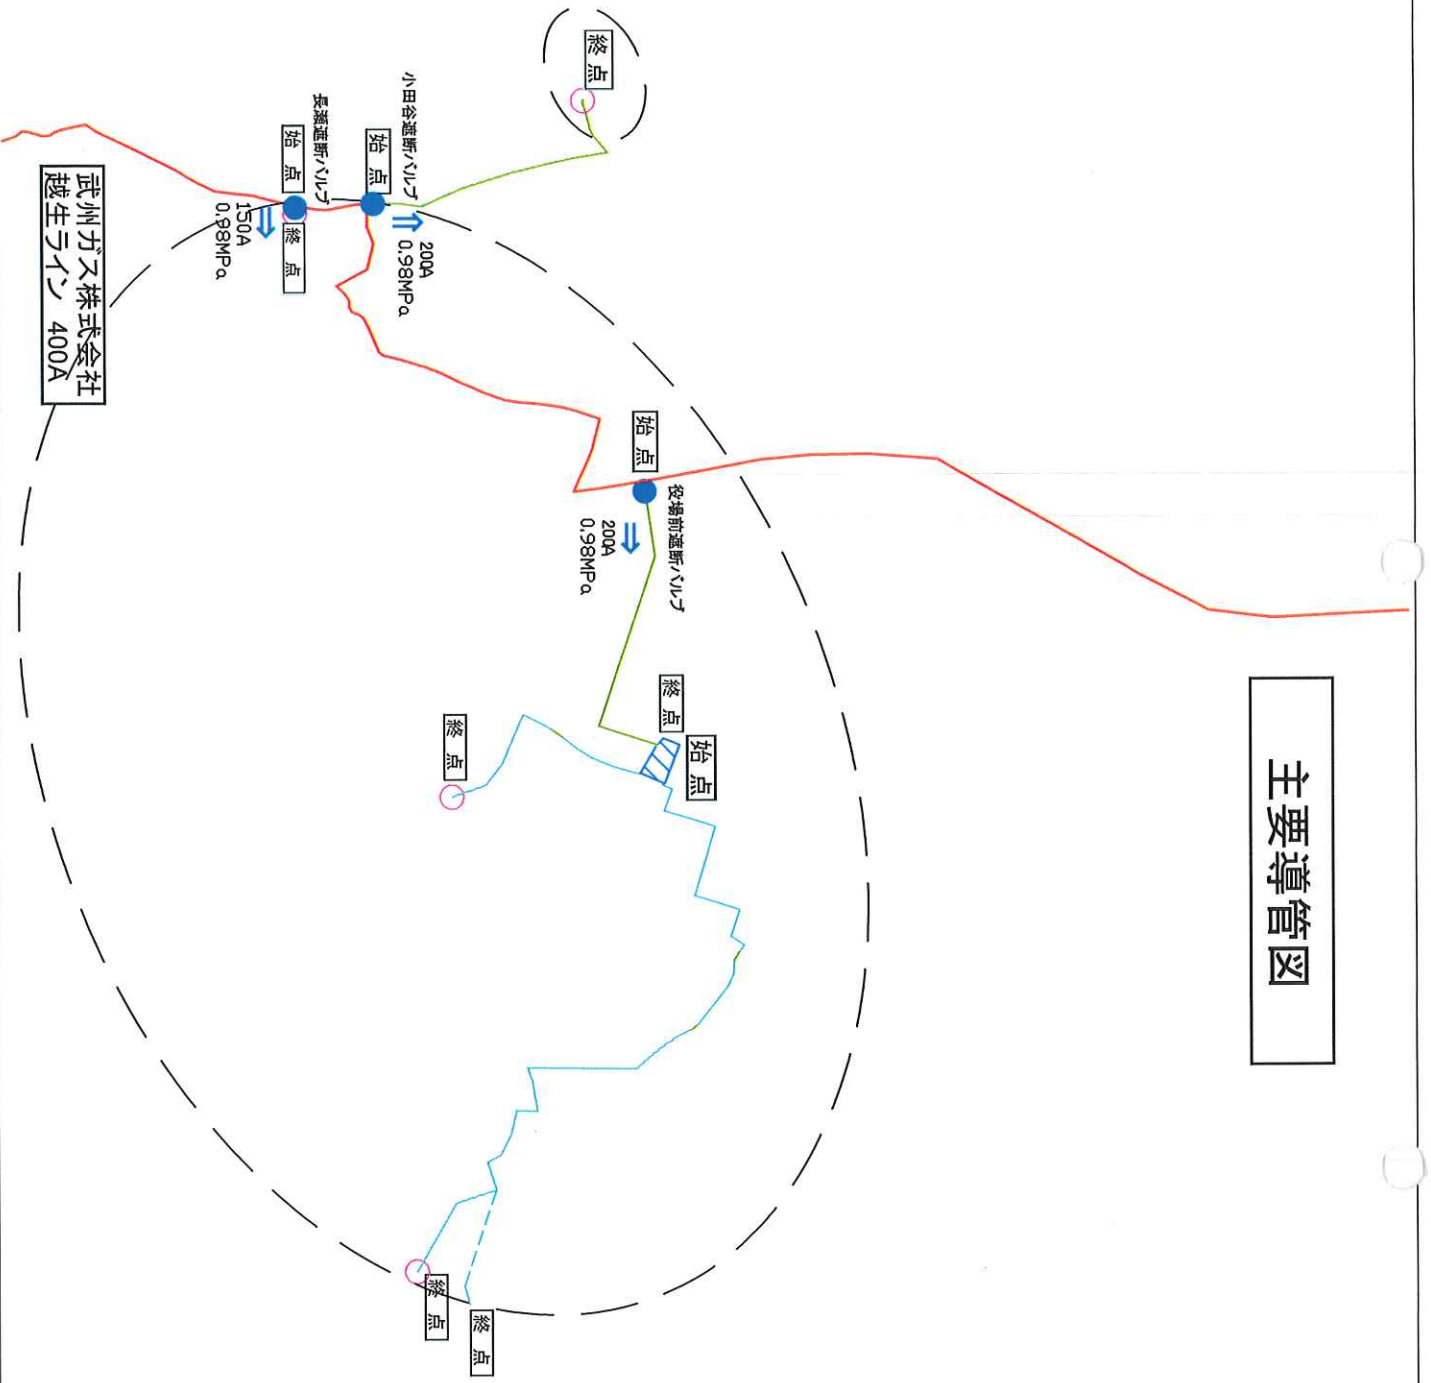

# 主要導管図

## 凡例

- 供給区域
- 中圧導管
- 中間圧導管
- 針面導管
- 他事業者の中圧導管
- 武蔵野ガス供給所
- 変圧器
- ガス事業者間連絡結点 (通断バルブ)